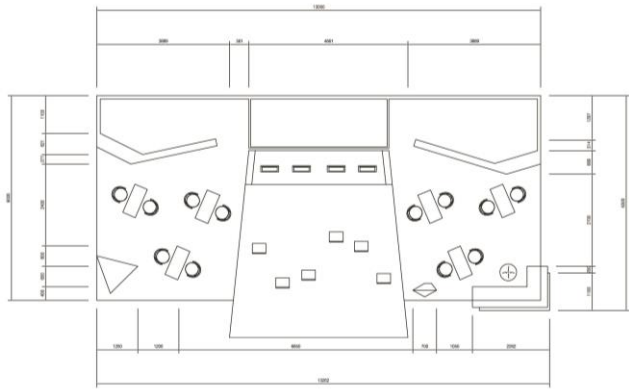

interior

디자인 컨셉

- 블랙&우드 조화로 심플한 느낌
 - 다양한 크기의 테이블
 - 따듯한 색상의 조명

도면 작업

평면도 천정도 입면도

3D MAX 작업

portfolio

X

exhibition

- Exhibition
전시부스

portfolio

X

exhibition

디자인 컨셉

- 날카롭고 각진 이미지 모티브
- 블루&화이트 조화로 전체적으 심플한 느낌
 - 테이블과 키오스크 다양하게 배치

도면 작업

평면도 입면도

portfolio

X

exhibition

3D MAX 작업