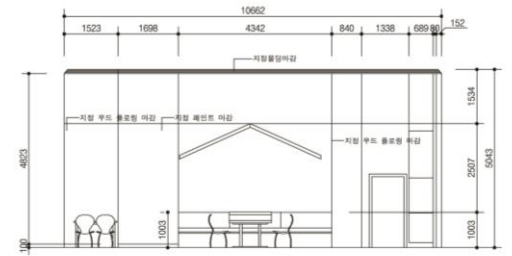

interior

디자인 컨셉

- 블랙&우드 조화로 심플한 느낌
 - 다양한 크기의 테이블
 - 따듯한 색상의 조명

도면 작업

평면도 천정도 입면도

3D MAX 작업

portfolio

X