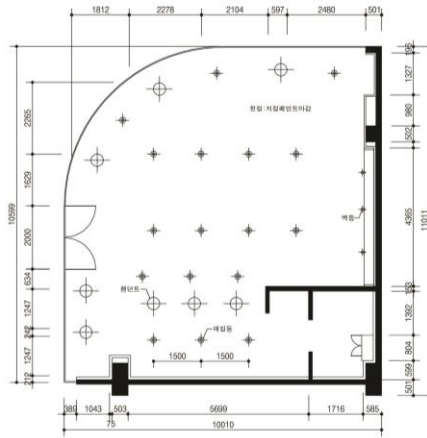

interior

디자인 컨셉

- 블랙&우드 조화로 심플한 느낌
 - 다양한 크기의 테이블
 - 따듯한 색상의 조명

도면 작업

평면도 천정도 입면도

3D MAX 작업

portfolio

X