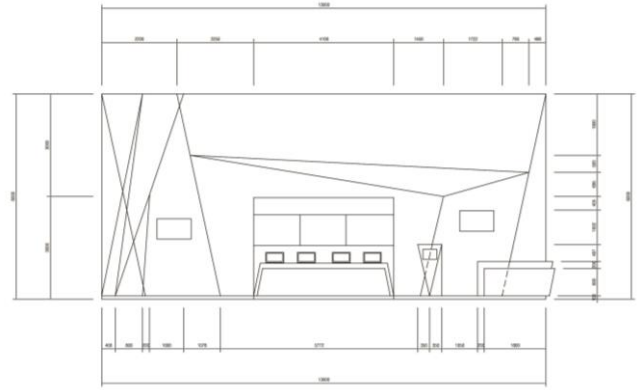

interior

디자인 컨셉

- 블랙&우드 조화로 심플한 느낌
 - 다양한 크기의 테이블
 - 따듯한 색상의 조명

도면 작업

평면도 천정도 입면도

3D MAX 작업

portfolio

X

exhibition

- Exhibition
전시부스

portfolio

X

exhibition

디자인 컨셉

- 날카롭고 각진 이미지 모티브
- 블루&화이트 조화로 전체적으 심플한 느낌
 - 테이블과 키오스크 다양하게 배치

도면 작업

평면도 입면도

portfolio

X

exhibition

3D MAX 작업