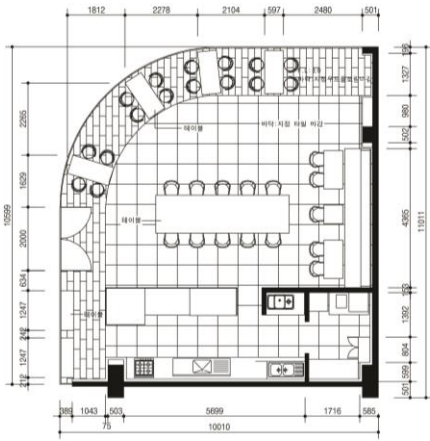

interior

디자인 컨셉

- 블랙&우드 조화로 심플한 느낌
 - 다양한 크기의 테이블
 - 따듯한 색상의 조명

도면 작업

평면도 천정도 입면도

3D MAX 작업

portfolio

X